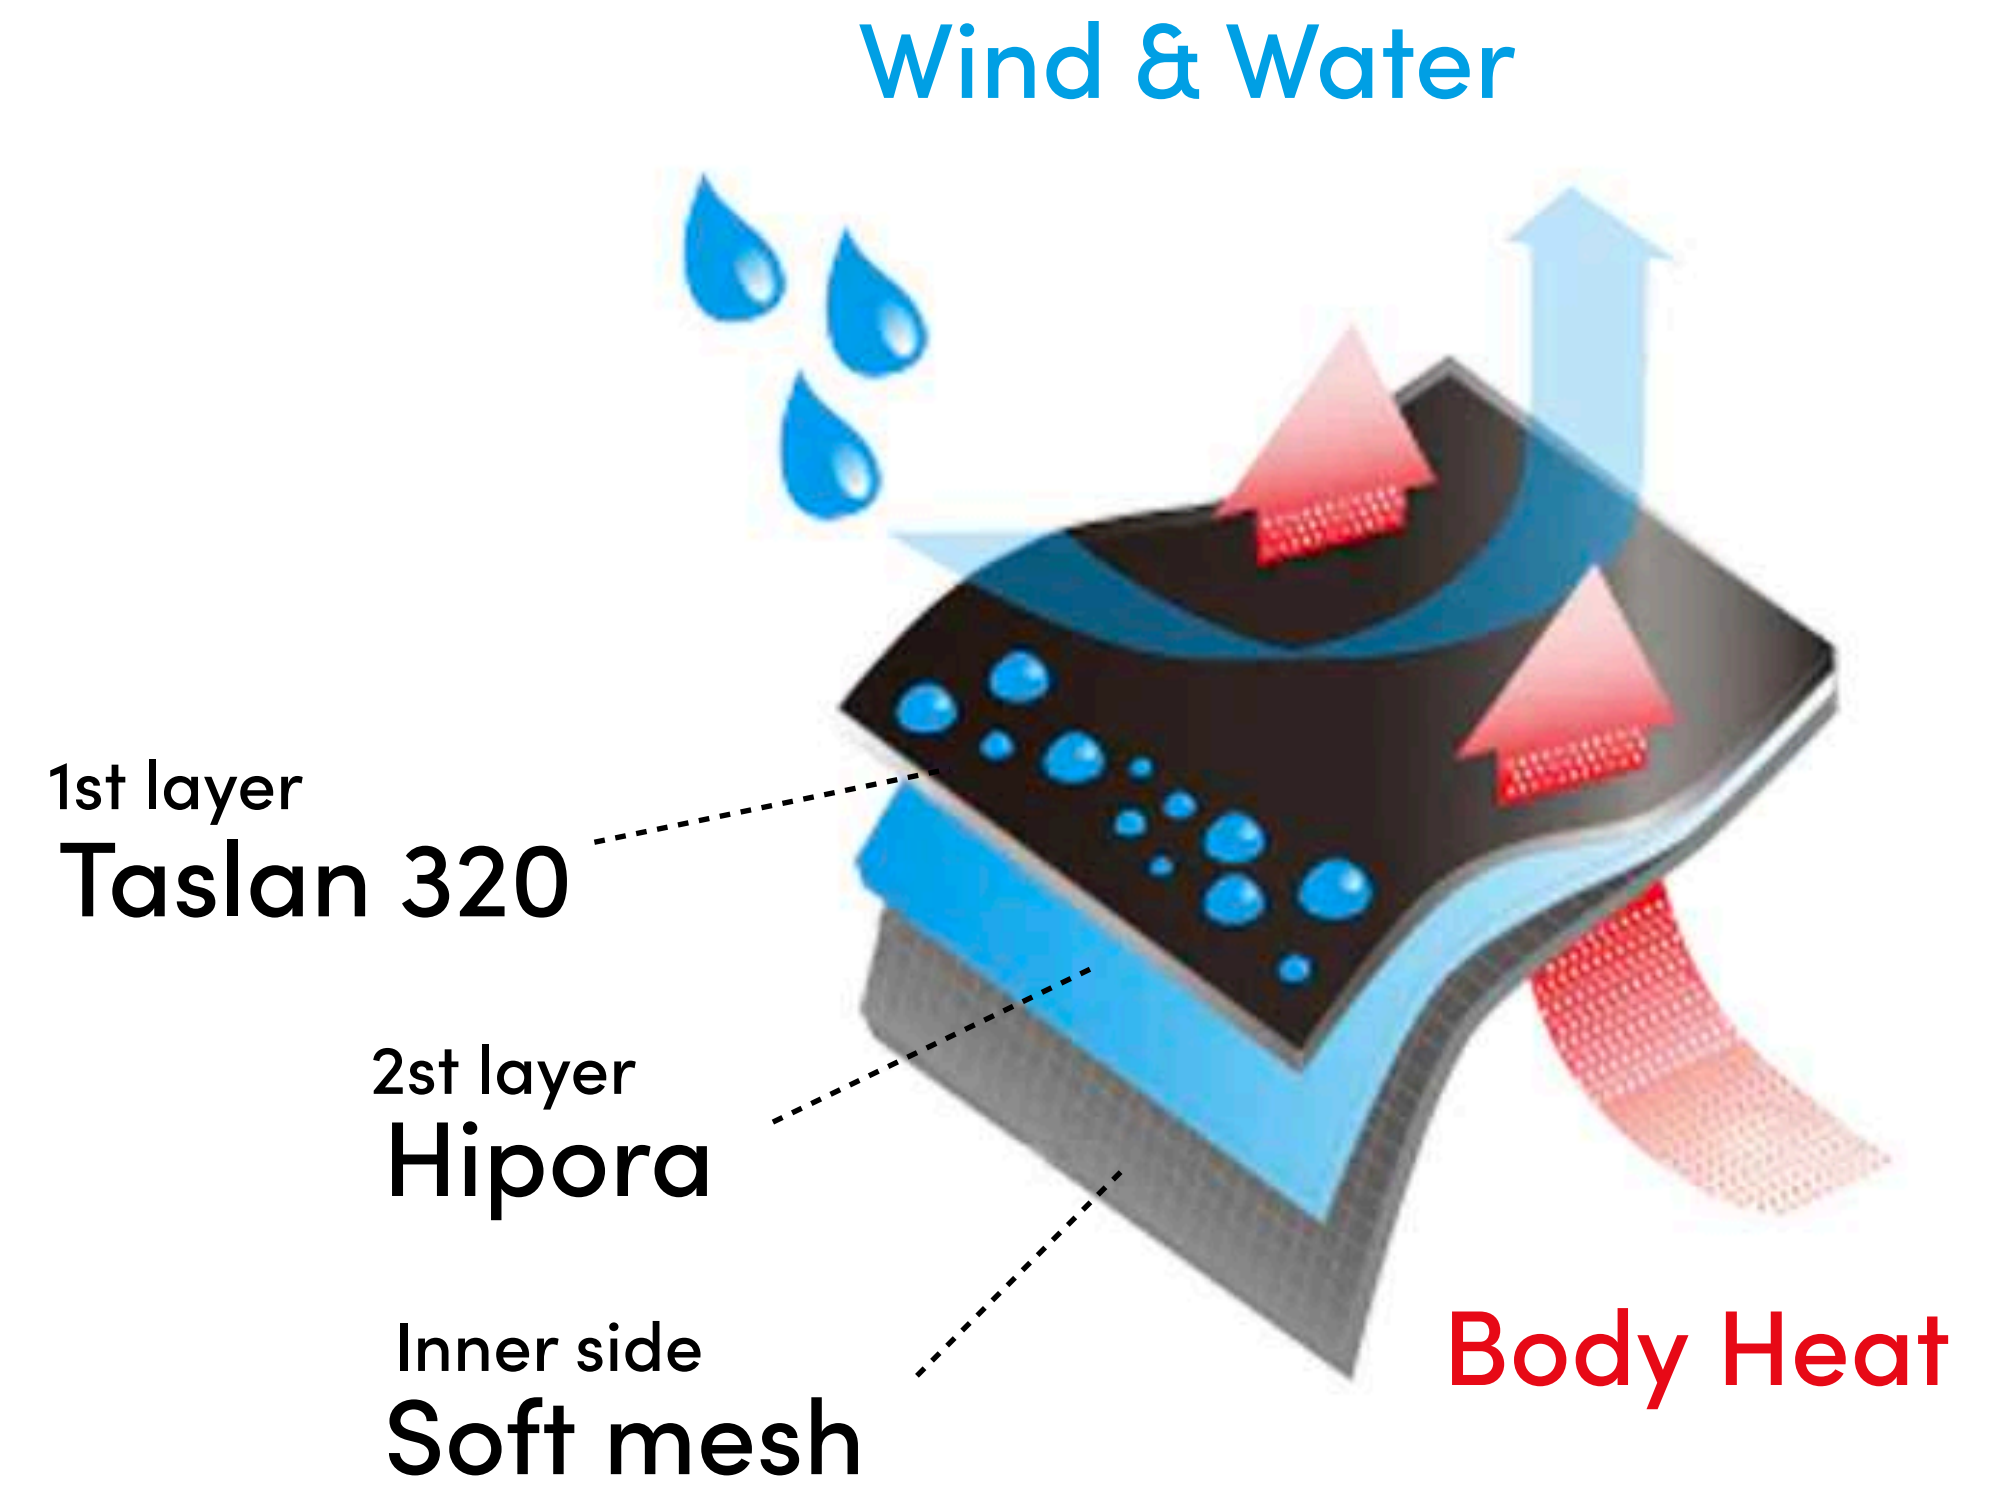

Material

TAILHIGH