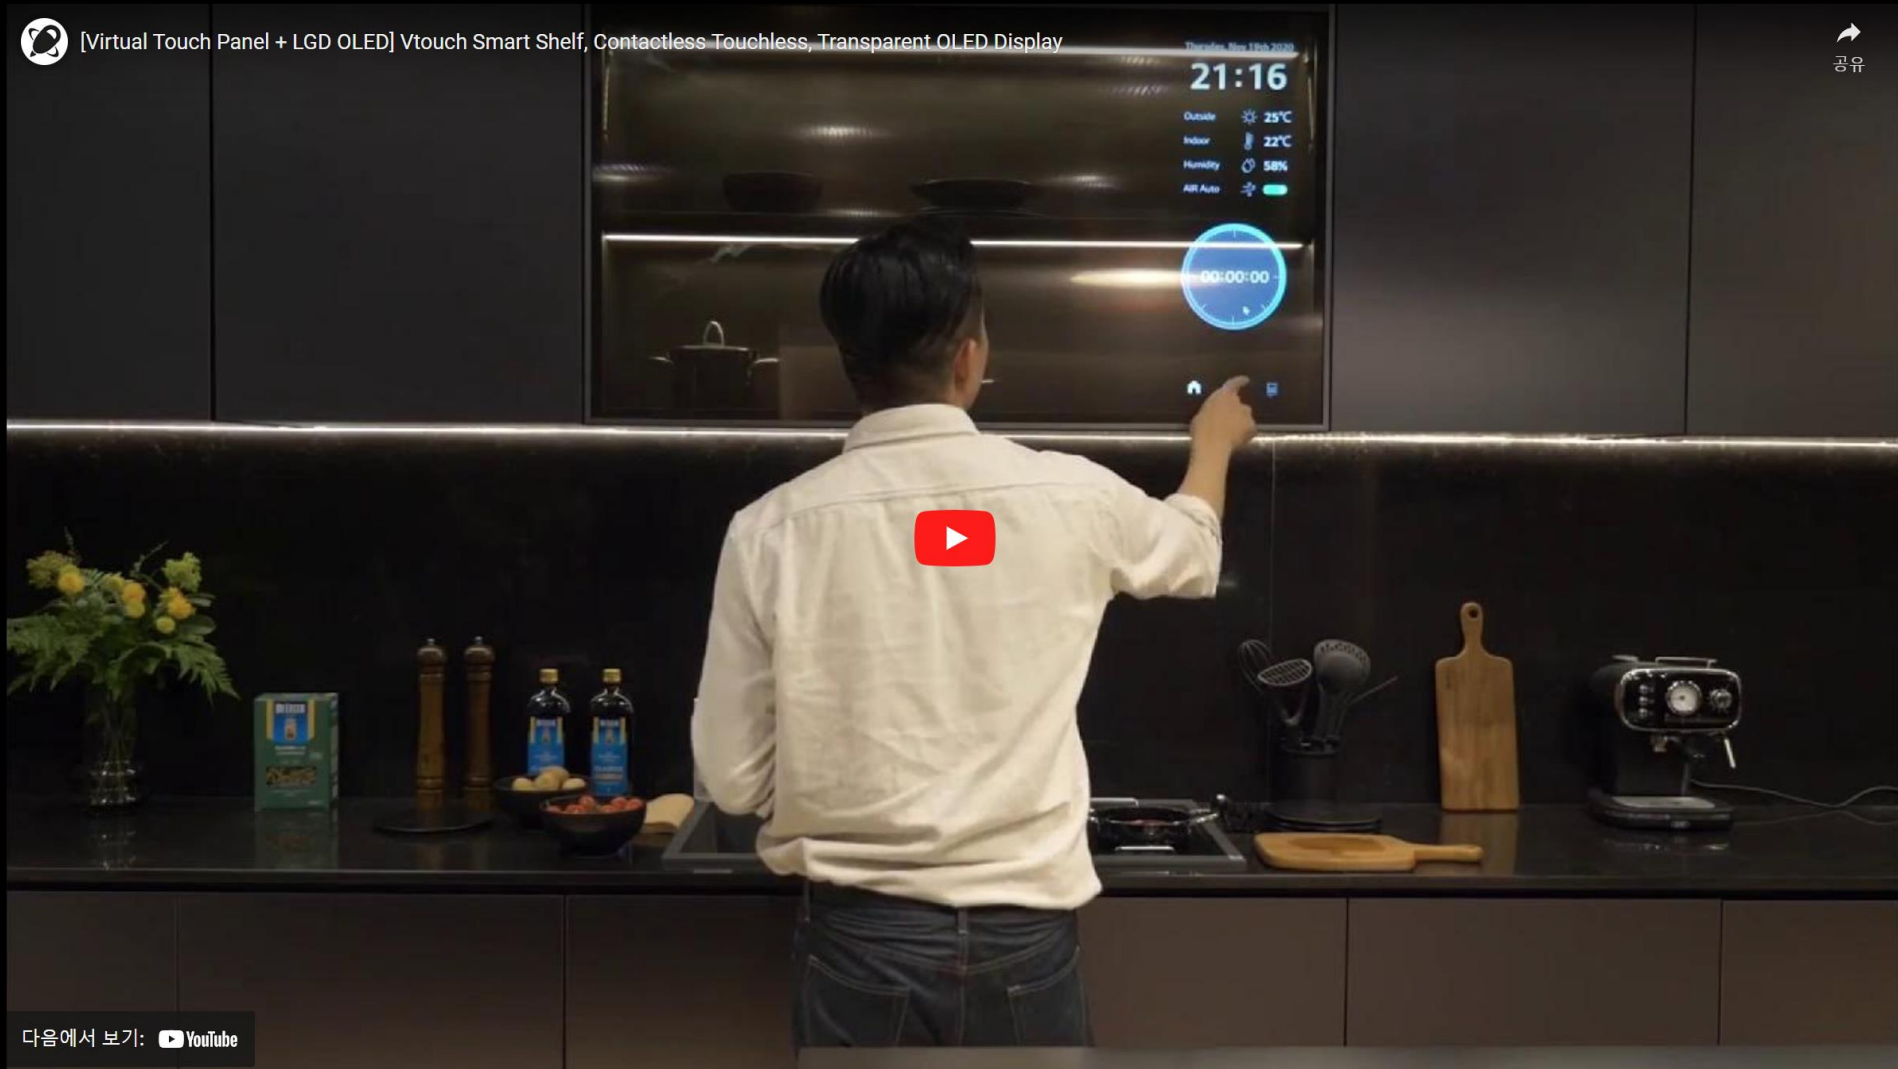

[< More info click here! >](#)

What is V touch

[Virtual Touch Panel + LGD OLED] Vtouch Smart Shelf, Contactless Touchless, Transparent OLED Display

다음에서 보기: YouTube

[< More info click here! >](#)

**Elisa**